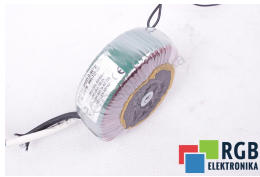

## TRANSFORMATOR RK-ISS/78 PR1/PR2 115V/230V SEC28V TRANSTEC ID21481

Używany TRANSTEC RK-ISS/78  
Sprzęt przetestowany i wyczyszczony.  
24 miesiące gwarancji  
Dedykowany kurier  
Wysyłka w 24h

### DANE TECHNICZNE

PRODUCENT	TRANSTEC
MODEL	RK-ISS/78
KATEGORIA	Transformatory małej mocy
WAGA [KG]	2.0

WSPARCIE DOSTĘPNE 24/7  
[+48 71 750 09 78](tel:+48717500978)

NAPISZ DO NAS  
[info@rgbelektronika.pl](mailto:info@rgbelektronika.pl)